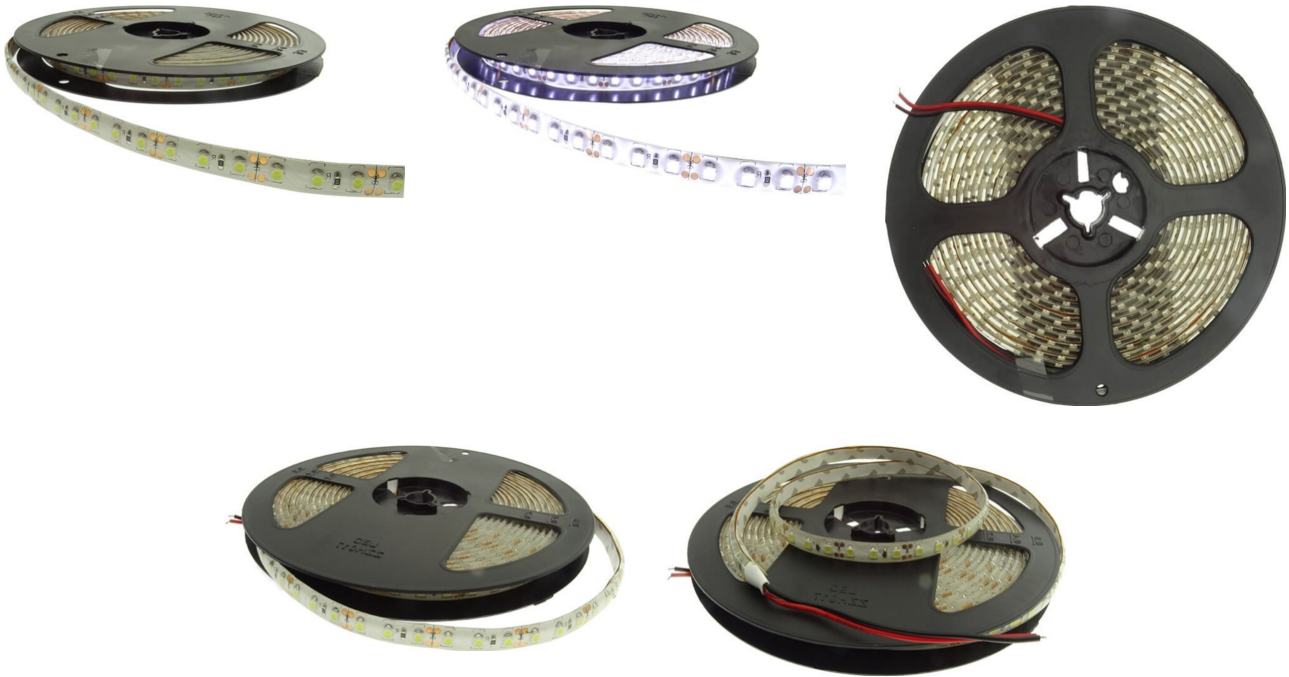

ProduseLED**FISA TEHNICA - Banda LED 9.6W, 3528, IP65, Alb Rece, 12V****Cod produs: BL9.6WIP65CW****Caracteristici Tehnice - Banda LED 9.6W, 3528, IP65, Alb Rece, 12V**

Accesorii pentru functionare (nu sunt incluse)	Transformator 220V-12V
Aplicatii Banda LED	Iluminat de uz casnic pentru holuri, scari, trasee, ferestre, hoteluri, teatre, cluburi, mall-uri, festivaluri, spectacole, iluminat decorativ arhitectural, arcada, iluminat de siguranta sau de urgenta, iluminat mascat, iluminat publicitate
Banda adeziva	Da
Cablaj Alimentare	2 fire x 20 cm la ambele capete
Cantitate LED / Serie	6 Leduri 3528
Categorie produs	Banda LED 12V
Declaratie de conformitate	Da
Durata de viata	25.000 ore
Garantie	24 luni
Grad de Protectie	IP65
Inaltime	2.5 mm
Latime Banda LED	8 mm
Lungime Banda LED	5 m
Numar LED-uri	56
Numar LED-uri / Rola	600 LED-uri
Pachetul contine	Banda LED cu lungimea de 5 metri
Putere	9.6W
Silicon	Da
Temperatura de culoare	Alb rece (6000K - 6500K)
Tensiune Alimentare	12V
Tip LED	3528

Transformator recomandat pentru 5 metri	Minim 50W / 4.2A
Unghiul de lumina	160 grade

Galerie Imagini Produs

ProduseLED.ro | Telefon: 0731822886 | Email: office@produseled.com
www.produseculed.ro
Vezi mai multe detalii despre acest produs aici