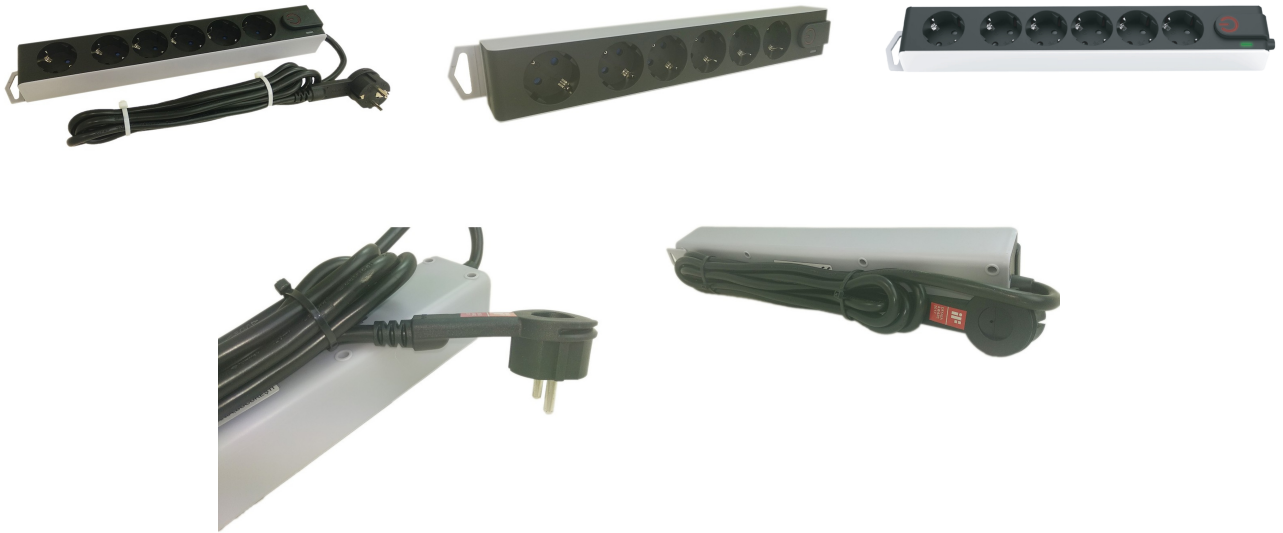

ProduseLED.ro | Telefon: 0731822886 | Email: office@produseled.com
www.produseculed.ro
Vezi mai multe detalii despre acest produs aici