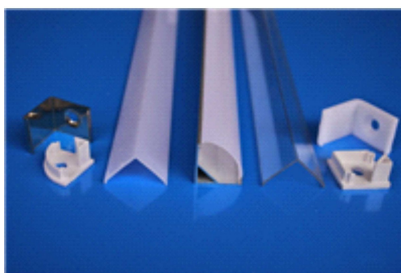

ProduseLED.ro | Telefon: 0731822886 | Email: office@produseled.com

www.produseculed.ro

Vezi mai multe detalii despre acest produs aici