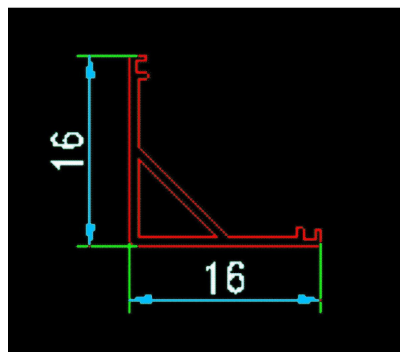

ProduseLED.ro | Telefon: 0731822886 | Email: office@produseled.com

www.produseculed.ro

Vezi mai multe detalii despre acest produs aici