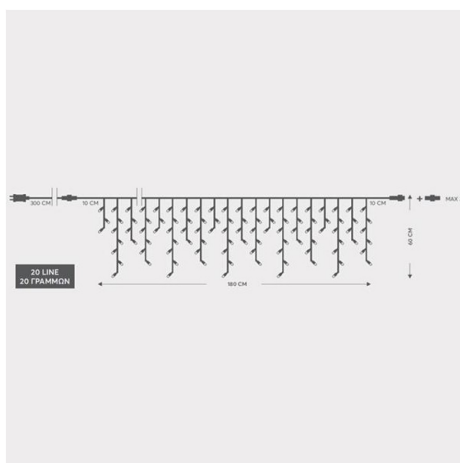

## FISA TEHNICA - Turture 100 LED, Conectare pana la 3, Fir Transparent, Alb Cald (H60 x L180cm, 3/7/4/6), Cablu 3m, IP44

**Cod produs:** 60011351

### Caracteristici Tehnice - Turture 100 LED, Conectare pana la 3, Fir Transparent, Alb Cald (H60 x L180cm, 3/7/4/6), Cablu 3m, IP44

|                            |             |
|----------------------------|-------------|
| Declaratie de conformitate | Da          |
| Durata de viata            | 50.000 ore  |
| Garantie                   | 24 luni     |
| Grad de Protectie          | IP44        |
| Numar LED-uri              | 100         |
| Tensiune Alimentare        | 220V        |
| Cod produs                 | 60011351    |
| Temperatura de culoare     | 2200-2300K  |
| Putere adaptor             | 3,6W        |
| Tensiune adaptor           | 31V         |
| Lungime cablu              | 3m          |
| Grad de protectie          | IP44        |
| Culoare fir                | Transparent |