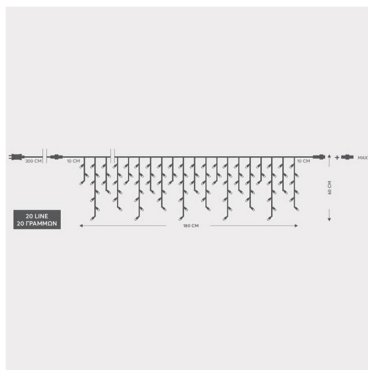

ProduseLED.ro | Telefon: 0731822886 | Email: office@produseled.com

www.produseculed.ro

Vezi mai multe detalii despre acest produs aici