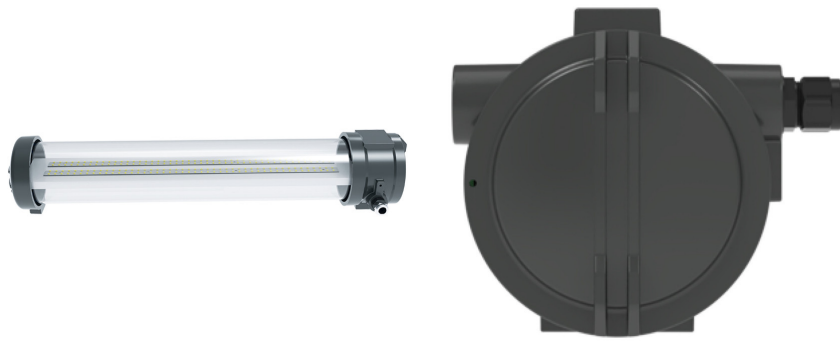

ProduseLED.ro | Telefon: 0731822886 | Email: office@produseled.com

www.produseculed.ro

Vezi mai multe detalii despre acest produs aici