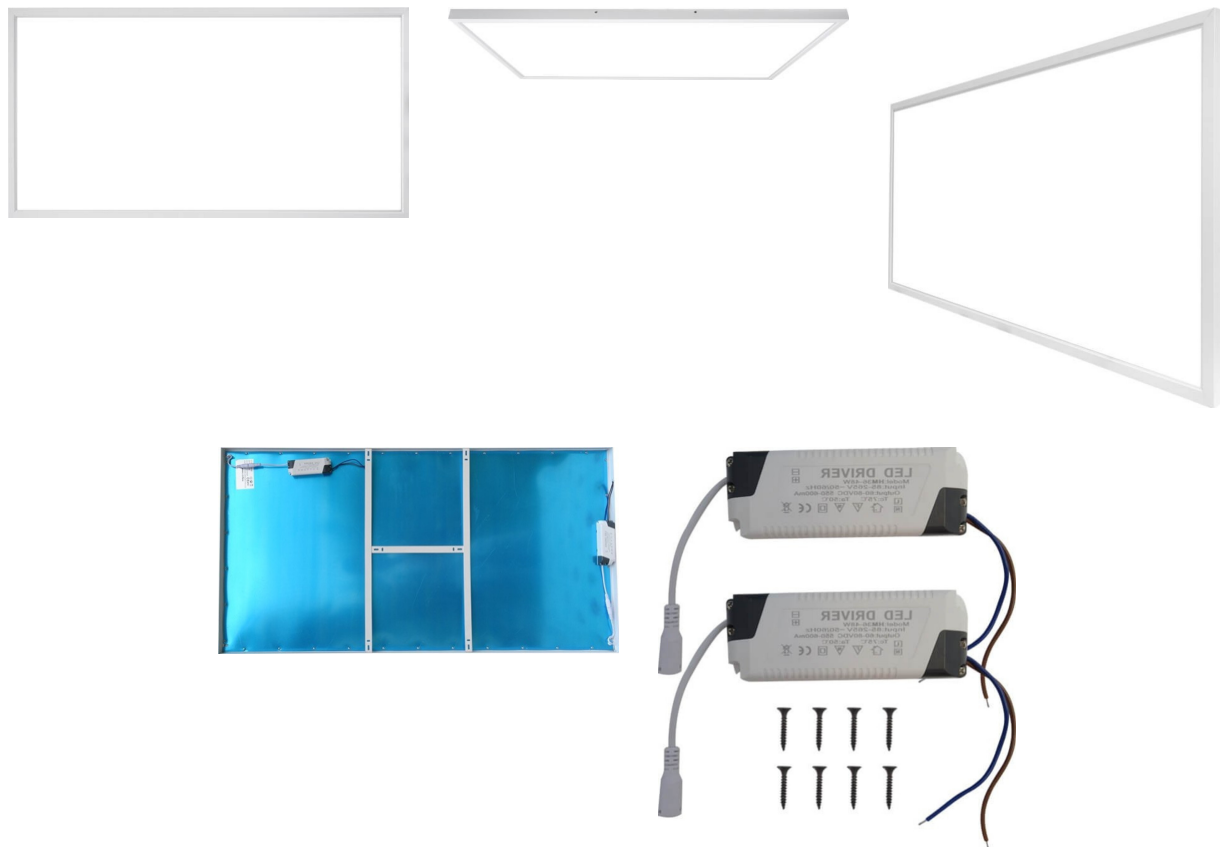

ProduseLED.ro | Telefon: 0731822886 | Email: office@produseled.com

www.produseculed.ro

Vezi mai multe detalii despre acest produs aici