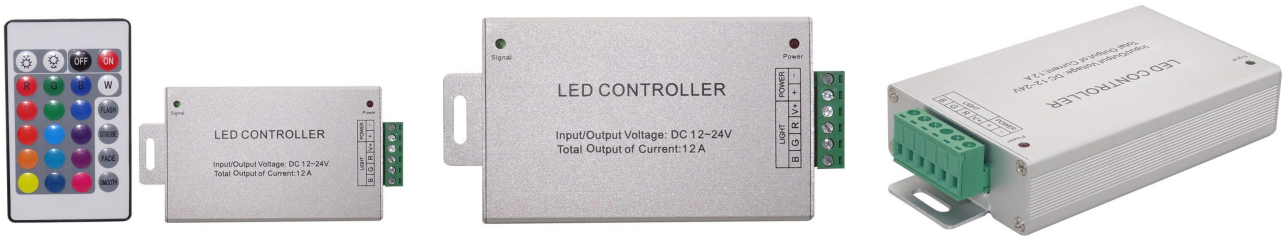

ProduseLED.ro | Telefon: 0731822886 | Email: office@produseled.com
www.produseculed.ro
Vezi mai multe detalii despre acest produs aici