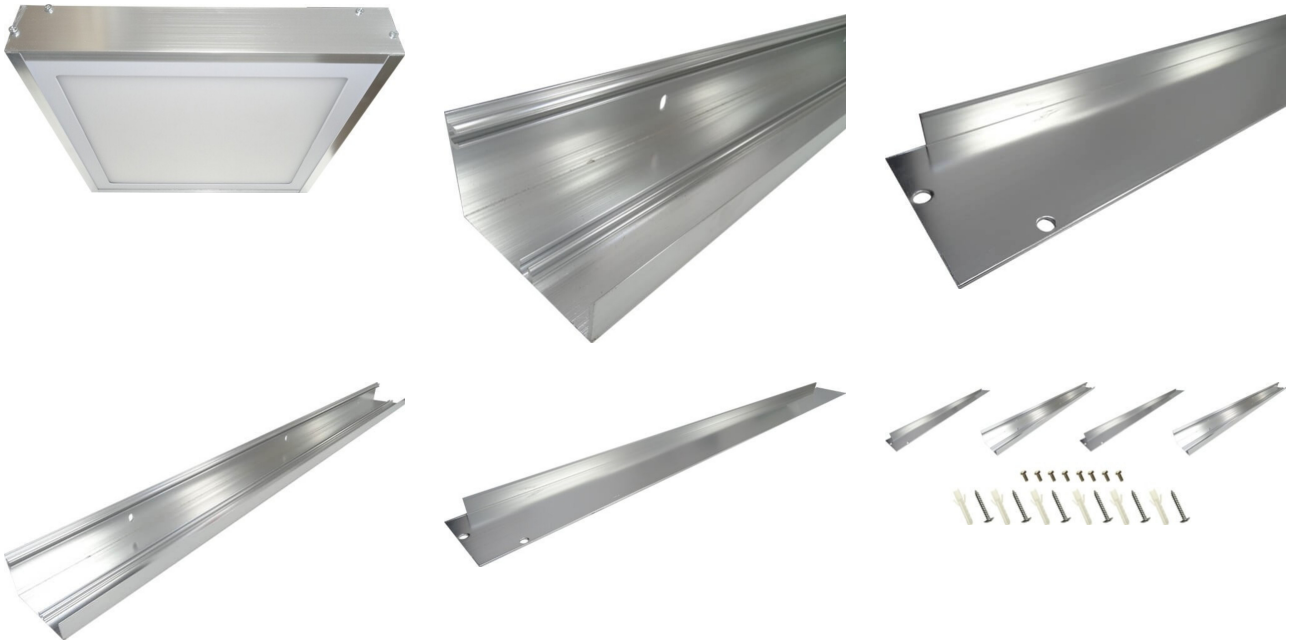

ProduseLED.ro | Telefon: 0731822886 | Email: office@produseled.com

www.produseculed.ro

Vezi mai multe detalii despre acest produs aici