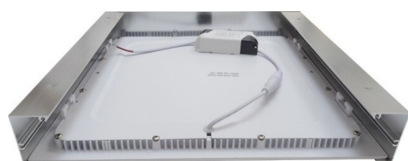

Galerie Imagini Produs