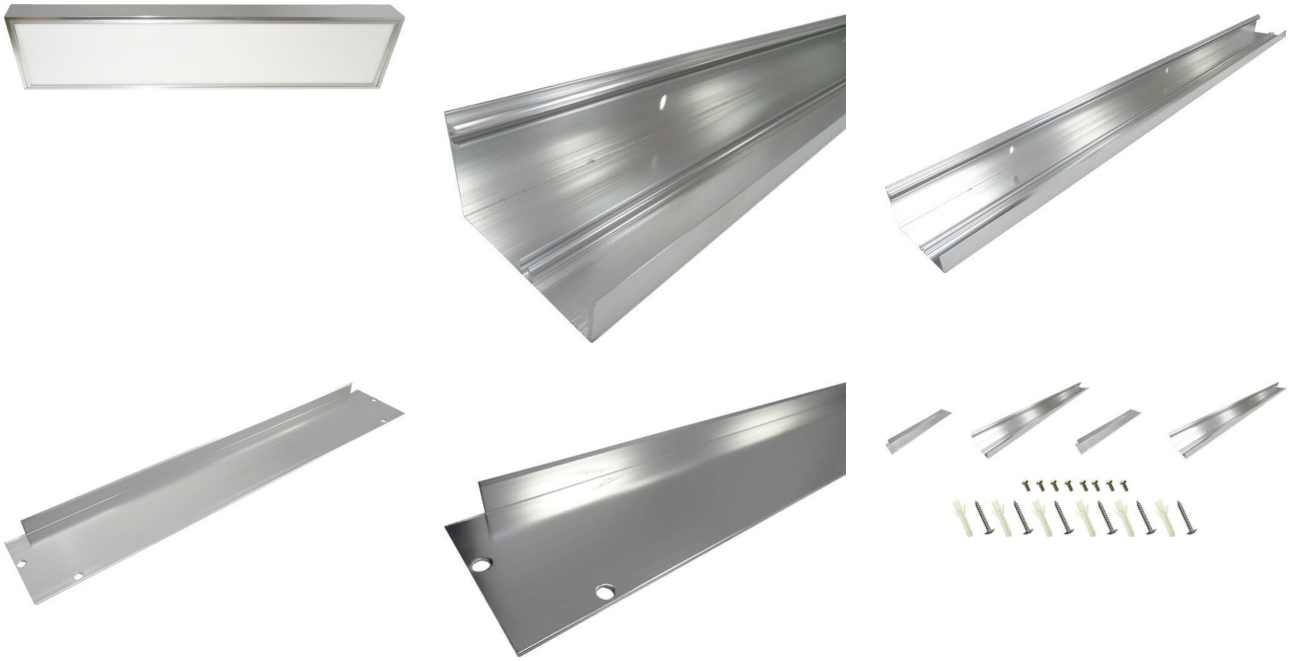

ProduseLED.ro | Telefon: 0731822886 | Email: office@produseled.com
www.produseculed.ro
Vezi mai multe detalii despre acest produs aici