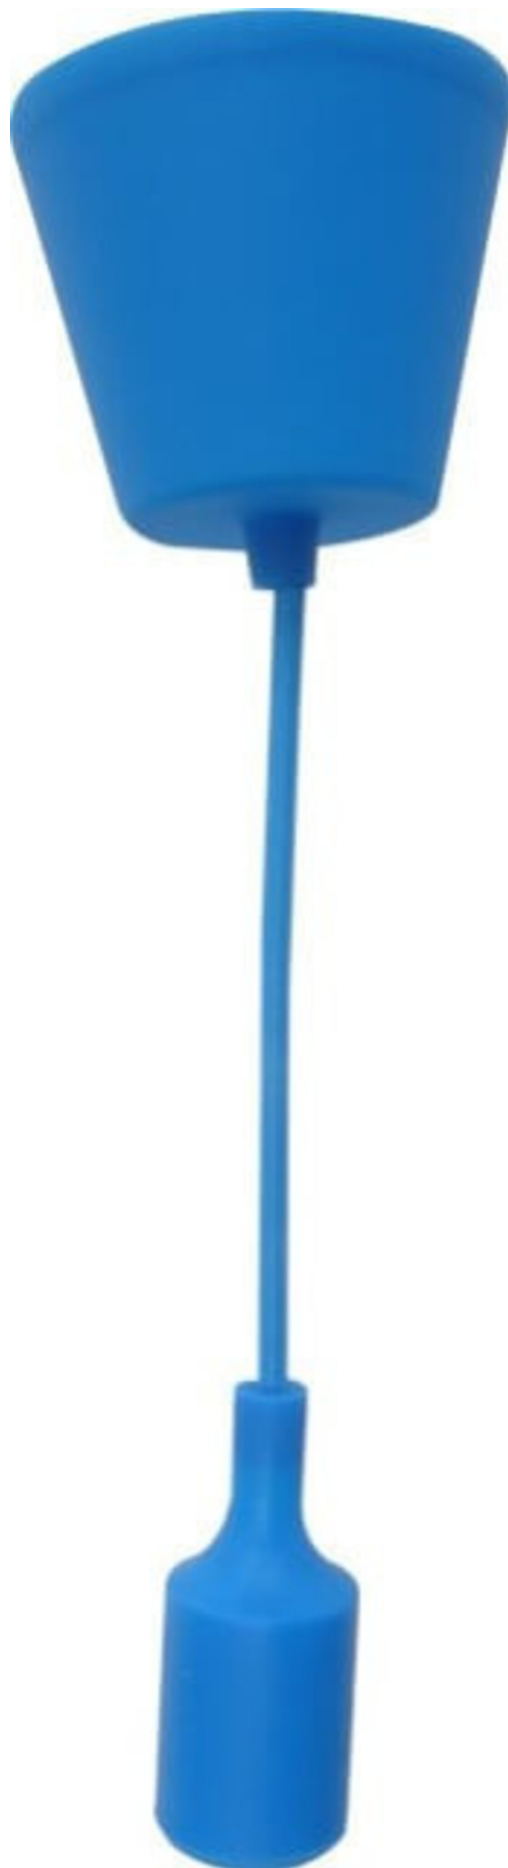

**BEST ON WEB S.R.L.**

CIF: RO36971470 | Nr. Reg. Com.: J2017000135294  
Sediu: PLOIESTI - PRAHOVA, str. Cristianul, Nr. 2, BL. 156i, Ap. 4  
Telefon: 0731822886 | Email: office@produseled.com  
Magazin online: [produseculed.ro](http://produseculed.ro)  
BANCA TRANSILVANIA - LEI: RO83BTRLRONCRT0382299801  
TREZORERIE PLOIESTI: RO74TREZ5215069XXX015072

**Produse**<sup>CU</sup>**LED**

---

**FISA TEHNICA - Pendul Albastru E27, Design Deco**

**Cod produs:** PND1XE27BL

**Caracteristici Tehnice - Pendul Albastru E27, Design Deco**

Categorie produs	Materiale electrice
Dulie	E27
Grad de Protectie	IP20
Montaj	Aplicat
Putere	Fara