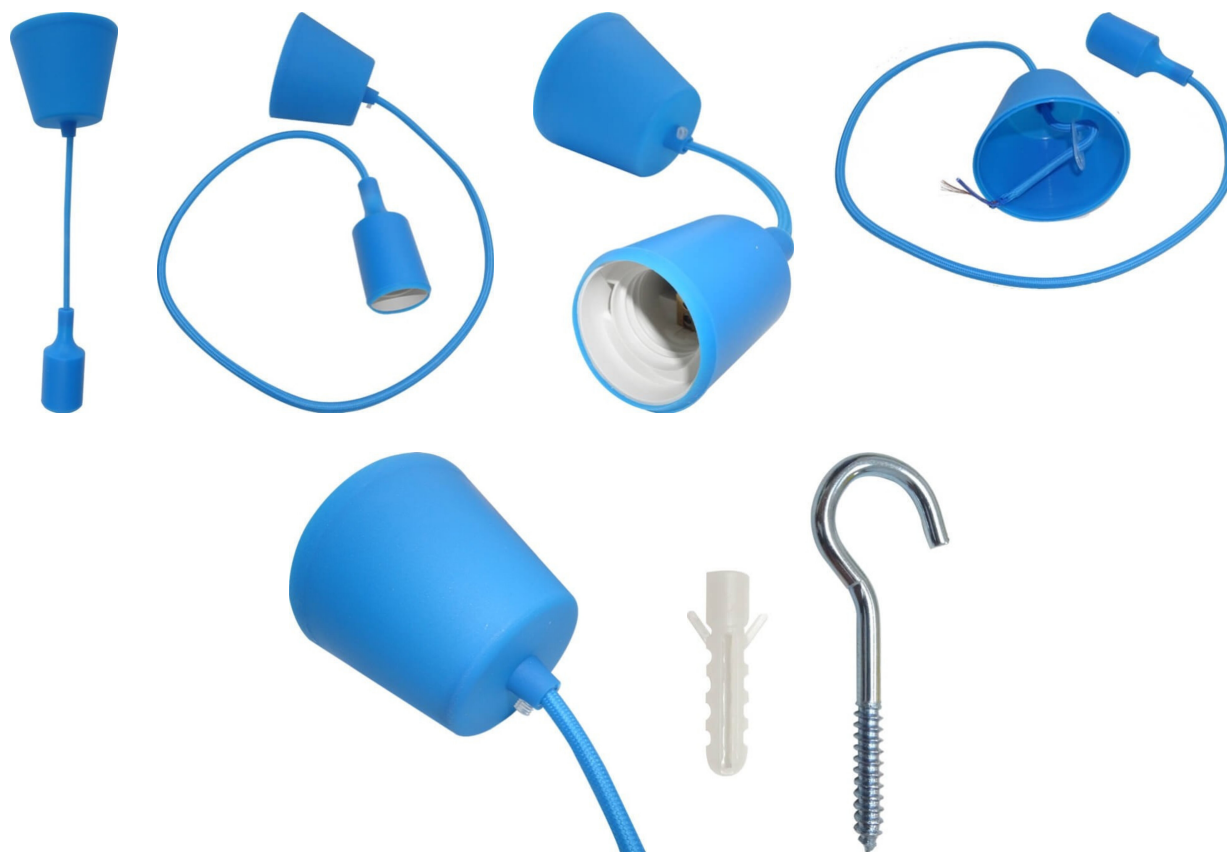

Categorie produs	Materiale electrice
Dulie	E27
Grad de Protectie	IP20
Montaj	Aplicat
Putere	Fara

Galerie Imagini Produs

ProduseLED.ro | Telefon: 0731822886 | Email: office@produseled.com
www.produseculed.ro
Vezi mai multe detalii despre acest produs aici