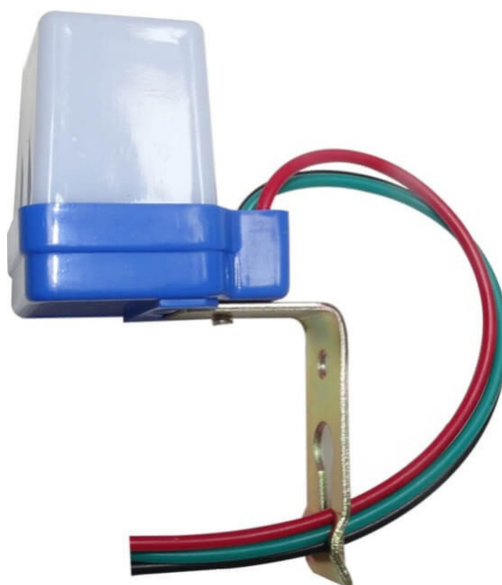

Produse^{CU}**LED**

FISA TEHNICA - Senzor Crepuscular, ZI Noapte, 6A

Cod produs: SLC-6A

Caracteristici Tehnice - Senzor Crepuscular, ZI Noapte, 6A

Amperaj	6 A
Categorie produs	Materiale electrice
Declaratie de conformitate	Da
Garantie	24 luni
Grad de Protectie	IP44
Tensiune Alimentare	220V