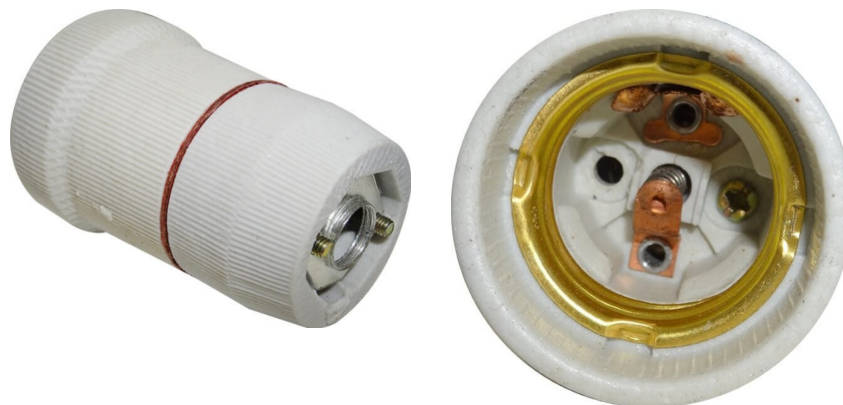

Galerie Imagini Produs