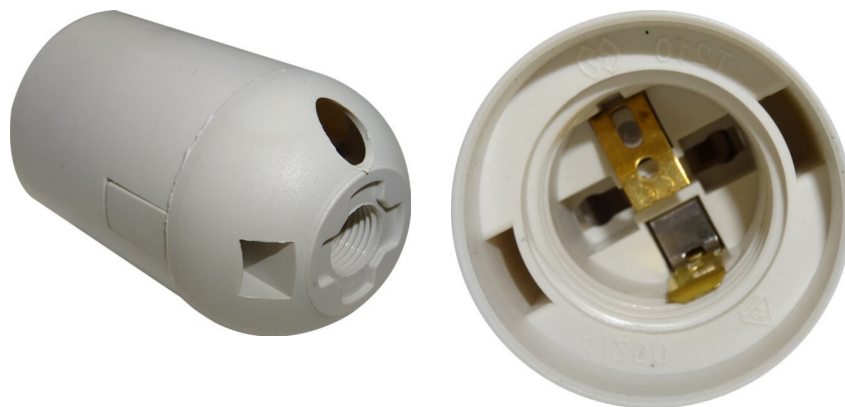

Galerie Imagini Produs