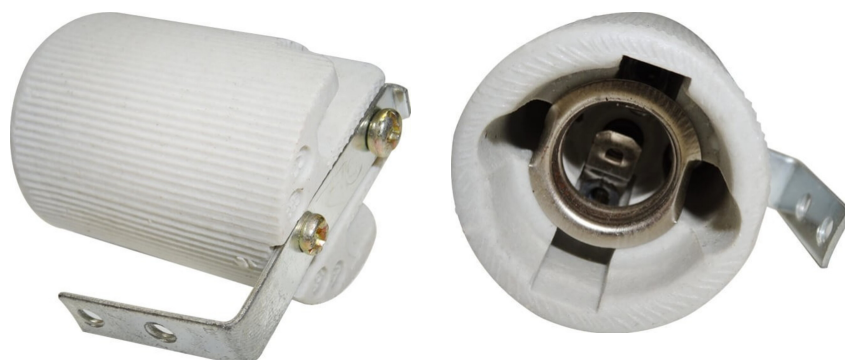

Galerie Imagini Produs