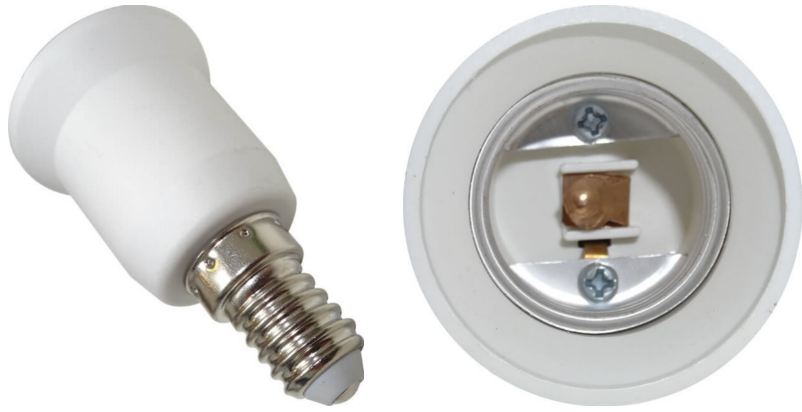

ProduseLED.ro | Telefon: 0731822886 | Email: office@produseled.com

www.produseculed.ro

Vezi mai multe detalii despre acest produs aici