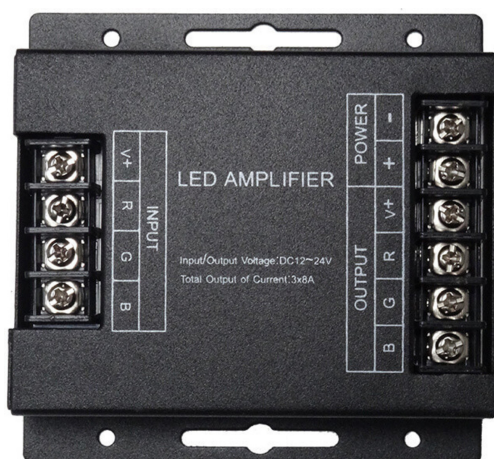

ProduseLED**FISA TEHNICA - Amplificator LED RGB, 24A, 12V****Cod produs: A-24A288WRGB****Caracteristici Tehnice - Amplificator LED RGB, 24A, 12V**

Accesorii optionale	Controller Banda RGB cu Telecomanda, Transformator 12V, Mufa legatura Controller RGB - Banda LED RGB, Mufa imbinare, Mufa prelungire
Amperaj	24 A
Categorie produs	Controllere Banda LED RGB 12V
Compatibil Banda LED	60x5050 14.4W RGB 12V
Declaratie de conformitate	Da
Garantie	24 luni
Grad de Protectie	IP20
Putere	288W
Telecomanda	Nu
Temperatura de culoare	RGB
Tensiune Alimentare	12V
Tensiune iesire	12V
Tensiune iesire	24V
Tip LED	5050