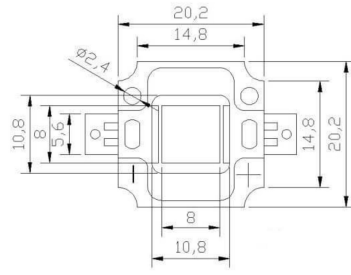

ProduseLED.ro | Telefon: 0731822886 | Email: office@produseled.com
www.produseculed.ro
Vezi mai multe detalii despre acest produs aici