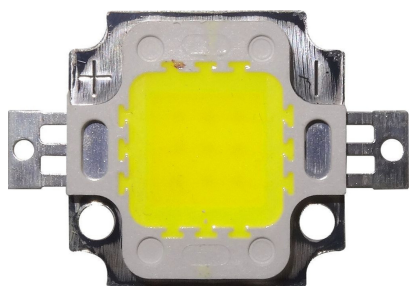

Galerie Imagini Produs