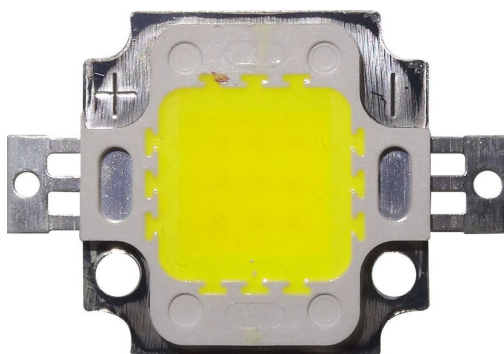

## FISA TEHNICA - Cip COB LED 10W, Alb Rece

**Cod produs:** CLED10WCWPP

### Caracteristici Tehnice - Cip COB LED 10W, Alb Rece

Categorie produs	Componente LED
Durata de viata	30.000 ore
Flux luminos	90 lumeni / Watt
Garantie	6 luni
Grad de Protectie	IP20
Numar LED-uri	1
Putere	10W
Temperatura de culoare	Alb rece (6000K - 6500K)
Tip LED	COB
Unghiul de lumina	160 grade