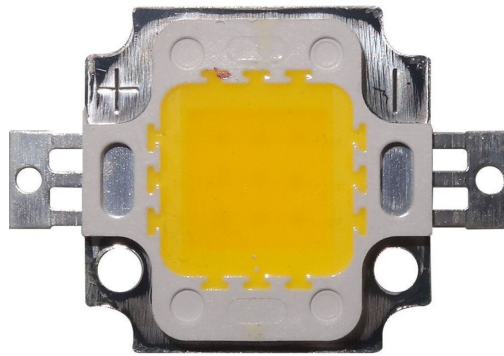

Produse^{CU}**LED****FISA TEHNICA - Cip LED COB 10W, Alb Cald****Cod produs:** CLED10WWWPP

Caracteristici Tehnice - Cip LED COB 10W, Alb Cald	
Categorie produs	Componente LED
Durata de viata	30.000 ore
Flux luminos	90 lumeni / Watt
Garantie	6 luni
Grad de Protectie	IP20
Numar LED-uri	1
Putere	10W
Temperatura de culoare	Alb cald (2700K - 3000K)
Tip LED	COB
Unghiul de lumina	160 grade