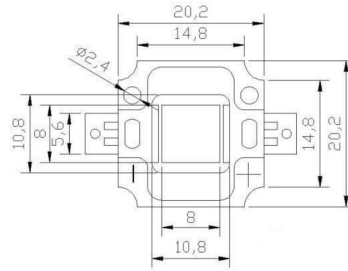

ProduseLED.ro | Telefon: 0731822886 | Email: office@produseled.com

www.produseculed.ro

Vezi mai multe detalii despre acest produs aici