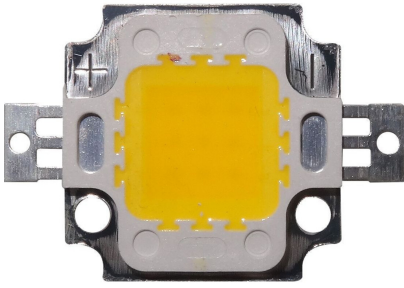

ProduseLED.ro | Telefon: 0731822886 | Email: office@produseled.com

www.produseculed.ro

Vezi mai multe detalii despre acest produs aici