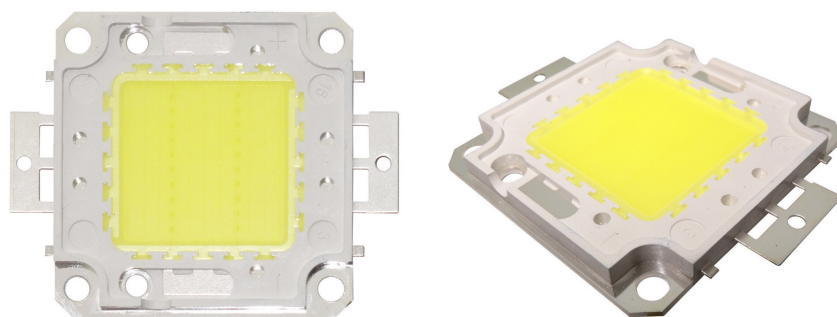

ProduseLED.ro | Telefon: 0731822886 | Email: office@produseled.com

www.produseculed.ro

Vezi mai multe detalii despre acest produs aici