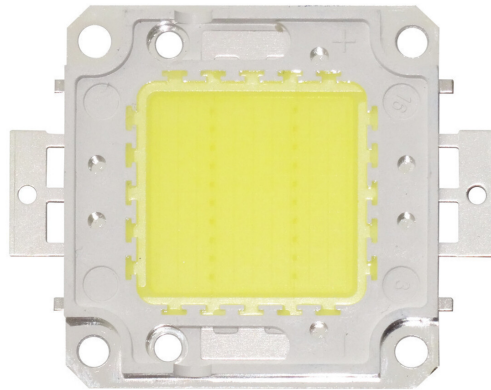

Produse*cu***LED****FISA TEHNICA - Cip LED COB 20W, Alb Rece****Cod produs:** C-LED20WCW**Caracteristici Tehnice - Cip LED COB 20W, Alb Rece**

Categorie produs	Componente LED
Durata de viata	30.000 ore
Flux luminos	90 lumeni / Watt
Garantie	6 luni
Grad de Protectie	IP20
Numar LED-uri	1
Putere	20W
Temperatura de culoare	Alb rece (6000K - 6500K)
Tip LED	COB
Unghiul de lumina	160 grade