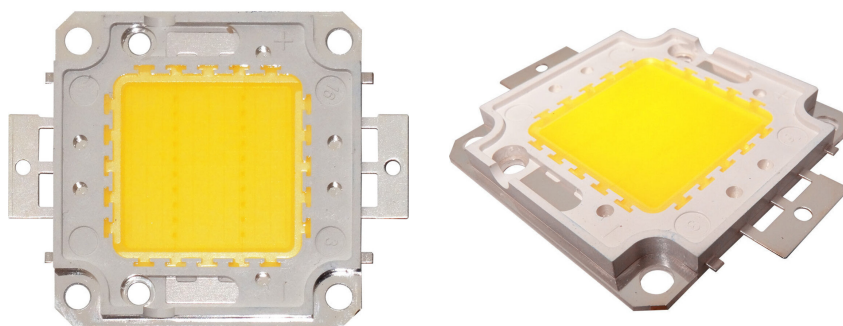

ProduseLED.ro | Telefon: 0731822886 | Email: office@produseled.com

www.produseculed.ro

Vezi mai multe detalii despre acest produs aici