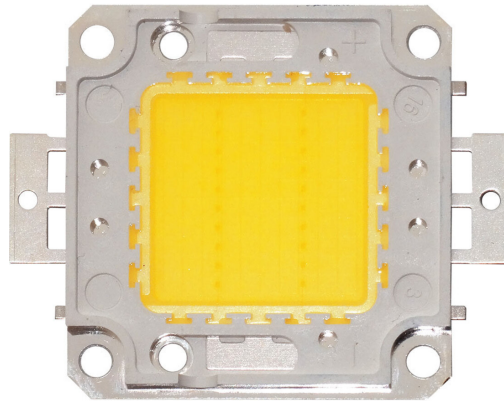

Produse*cu***LED****FISA TEHNICA - Cip LED COB 20W, Alb Cald****Cod produs:** C-LED20WWW**Caracteristici Tehnice - Cip LED COB 20W, Alb Cald**

| | |
|------------------------|--------------------------|
| Categorie produs | Componente LED |
| Durata de viata | 30.000 ore |
| Flux luminos | 90 lumeni / Watt |
| Garantie | 6 luni |
| Grad de Protectie | IP20 |
| Numar LED-uri | 1 |
| Putere | 20W |
| Temperatura de culoare | Alb cald (2700K - 3000K) |
| Tip LED | COB |
| Unghiul de lumina | 160 grade |