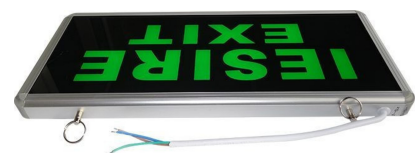

Galerie Imagini Produs