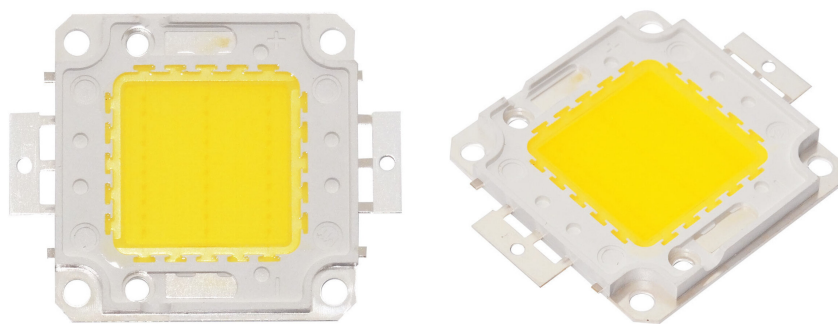

ProduseLED.ro | Telefon: 0731822886 | Email: office@produseled.com

www.produseculed.ro

Vezi mai multe detalii despre acest produs aici