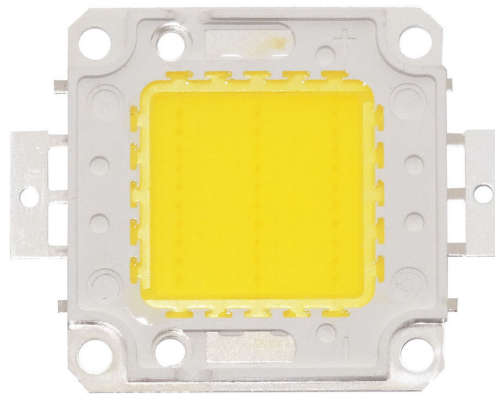

**Produse***cu***LED****FISA TEHNICA - Cip LED COB 30W, Alb Cald****Cod produs:** C-LED30WWW

Caracteristici Tehnice - Cip LED COB 30W, Alb Cald	
Categorie produs	Componente LED
Durata de viata	30.000 ore
Flux luminos	90 lumeni / Watt
Garantie	6 luni
Grad de Protectie	IP20
Numar LED-uri	1
Putere	30W
Temperatura de culoare	Alb cald (2700K - 3000K)
Tip LED	COB
Unghiul de lumina	160 grade