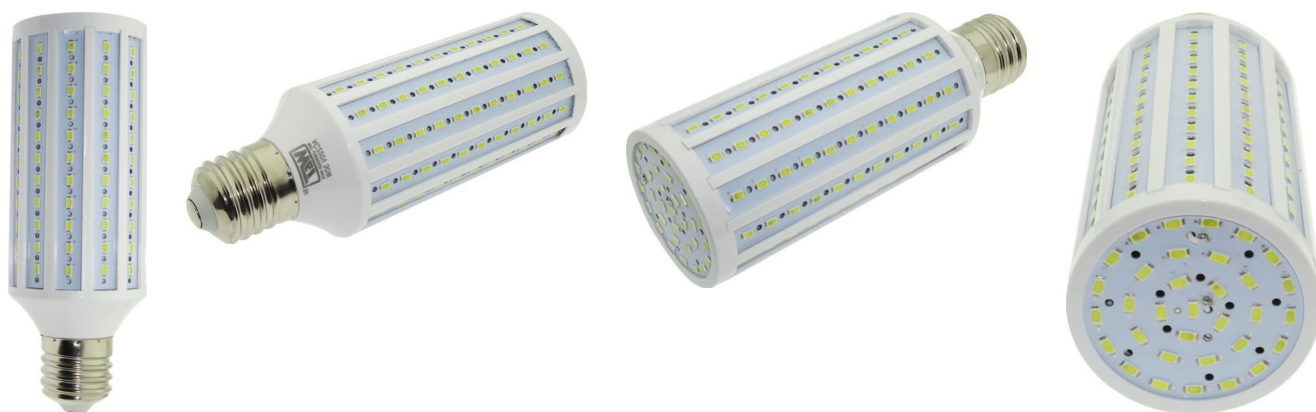

Caracteristici Tehnice - Bec LED 30W, E40, SMD 5730, Lumina Alb Rece, Porumb

Categorie produs	Becuri LED
Declaratie de conformitate	Da
Dispensor	Model fara Dispensor
Dulie	E40
Durata de viata	35.000 ore
Flux luminos	90 lumeni / Watt
Forma Bec	Porumb (Corn)
Garantie	24 luni
Grad de Protectie	IP20
Numar LED-uri	164
Putere	30W
Temperatura de culoare	Alb rece (6000K - 6500K)
Tensiune Alimentare	220V
Tip LED	5730
Unghiul de lumina	270 grade

Galerie Imagini Produs

ProduseLED.ro | Telefon: 0731822886 | Email: office@produseled.com

www.produseculed.ro

Vezi mai multe detalii despre acest produs aici