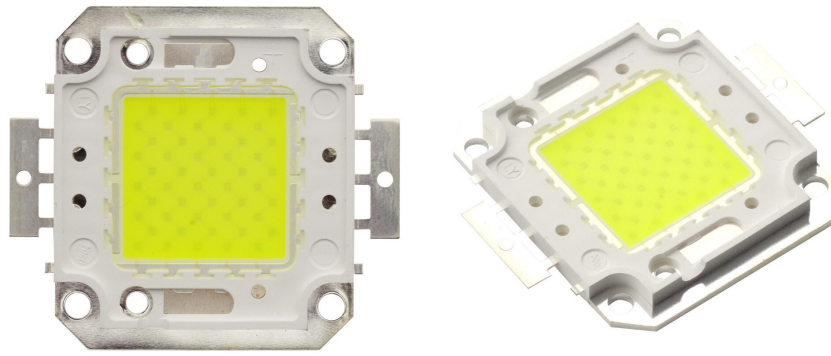

ProduseLED.ro | Telefon: 0731822886 | Email: office@produseled.com

www.produseculed.ro

Vezi mai multe detalii despre acest produs aici