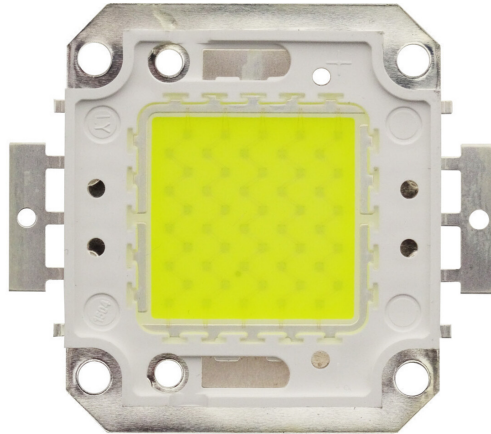

Produse^{CU}**LED****FISA TEHNICA - Cip LED COB 50W, Alb Rece****Cod produs:** C-LED50WCW**Caracteristici Tehnice - Cip LED COB 50W, Alb Rece**

Categorie produs	Componente LED
Durata de viata	30.000 ore
Flux luminos	90 lumeni / Watt
Garantie	6 luni
Grad de Protectie	IP20
Numar LED-uri	1
Putere	50W
Temperatura de culoare	Alb rece (6000K - 6500K)
Tip LED	COB
Unghiul de lumina	160 grade