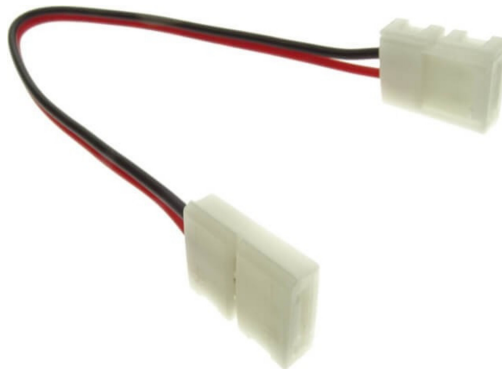

ProduseLED

FISA TEHNICA - Conector Dublu, Alimentare, Banda LED, 10mm

**Cod produs:** MA10MM2XIMB

Caracteristici Tehnice - Conector Dublu, Alimentare, Banda LED, 10mm

Categorie produs	Accesorii Banda LED 12V
Compatibil Banda LED	14.4W / metru
Declaratie de conformitate	Da
Garantie	24 luni
Grad de Protectie	IP20
Latime Banda LED	10 mm
Materiale	Aluminiu + Plastic
Montaj	Clipsare
Temperatura de culoare	Toate culorile
Tensiune Alimentare	12V
Tip LED	5050
Cod Produs	MP10MM2XIMB
Compatibil BANDA LED	3528 / 3014 / 5050 cu 60 LED-uri/m
Compatibil latime BANDA LED	maxim 10mm
Tensiune intrare / iesire	12V