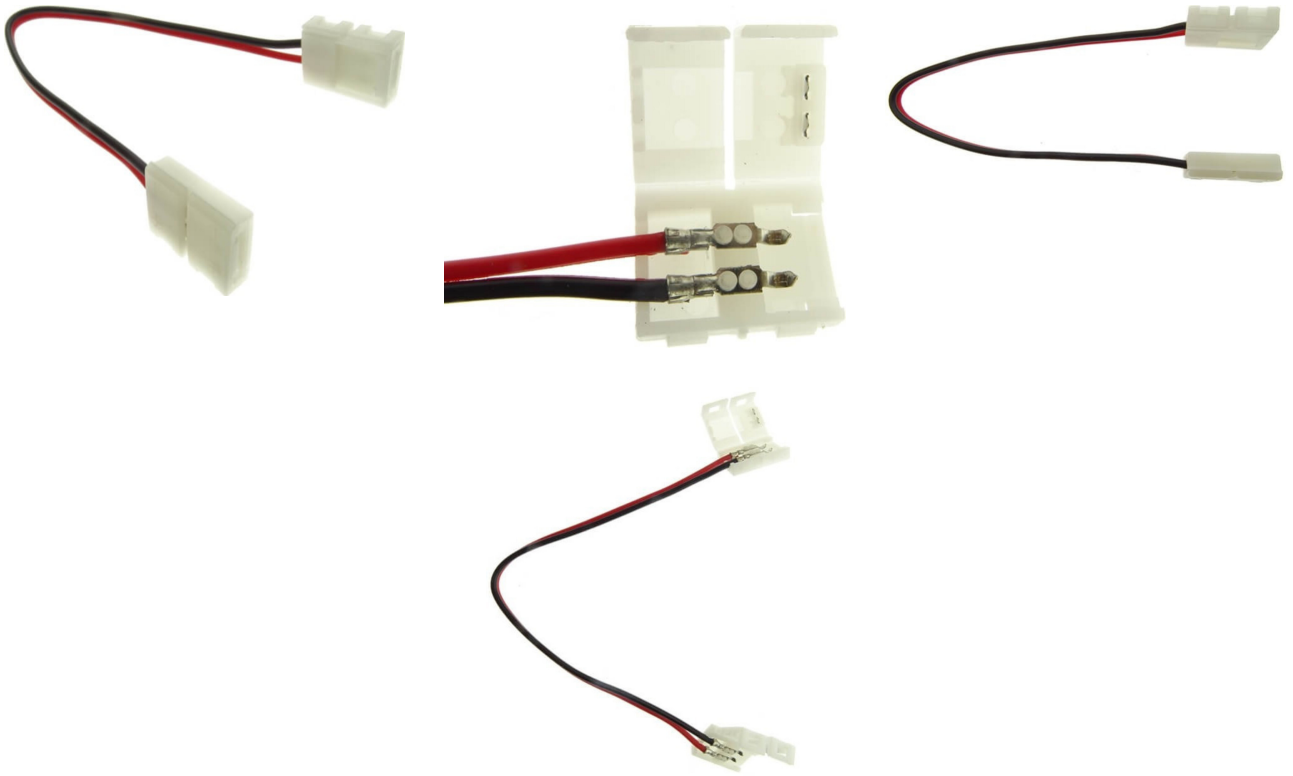

ProduseLED.ro | Telefon: 0731822886 | Email: office@produseled.com

www.produseculed.ro

Vezi mai multe detalii despre acest produs aici