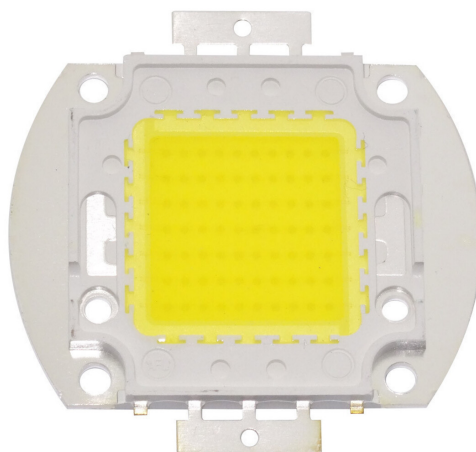

**Produse***cu***LED****FISA TEHNICA - Cip LED COB 70W, Alb Rece****Cod produs:** C-LED70WCW**Caracteristici Tehnice - Cip LED COB 70W, Alb Rece**

Categorie produs	Componente LED
Durata de viata	30.000 ore
Flux luminos	90 lumeni / Watt
Garantie	6 luni
Grad de Protectie	IP20
Numar LED-uri	1
Putere	70W
Temperatura de culoare	Alb rece (6000K - 6500K)
Tip LED	COB
Unghiul de lumina	160 grade