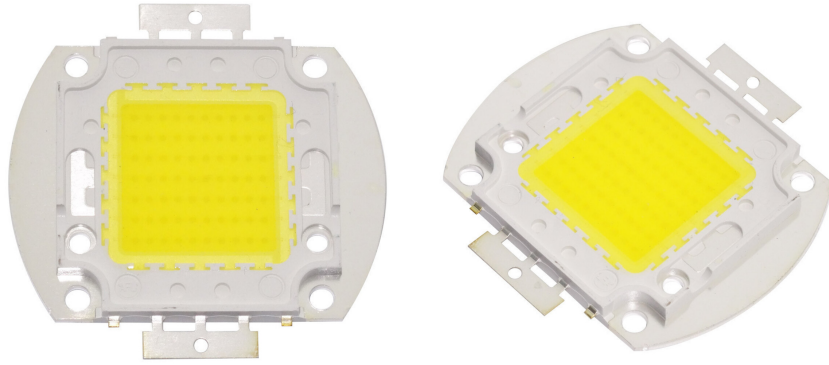

ProduseLED.ro | Telefon: 0731822886 | Email: office@produseled.com

www.produseculed.ro

Vezi mai multe detalii despre acest produs aici