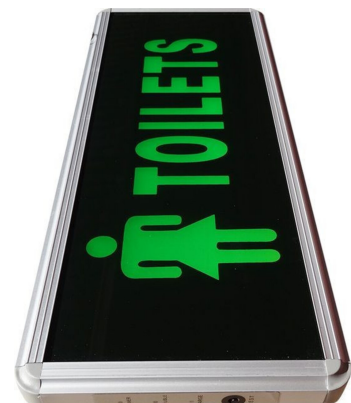

Galerie Imagini Produs