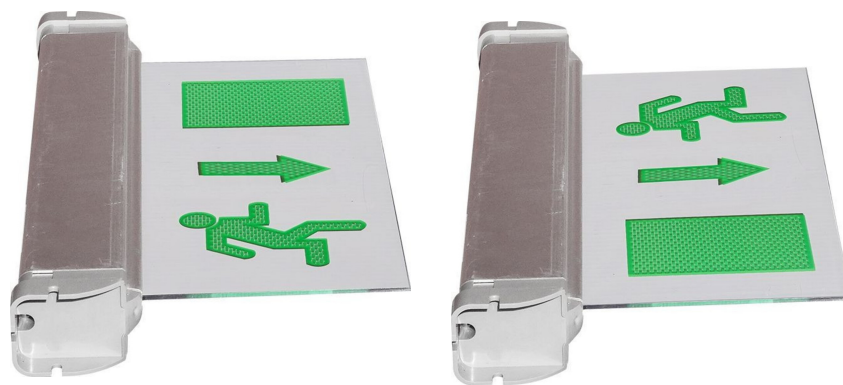

ProduseLED.ro | Telefon: 0731822886 | Email: office@produseled.com

www.produseculed.ro

Vezi mai multe detalii despre acest produs aici