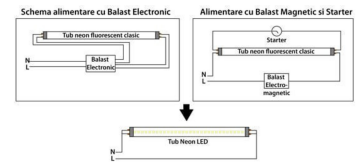

ProduseLED.ro | Telefon: 0731822886 | Email: office@produseled.com
www.produseculed.ro
Vezi mai multe detalii despre acest produs aici