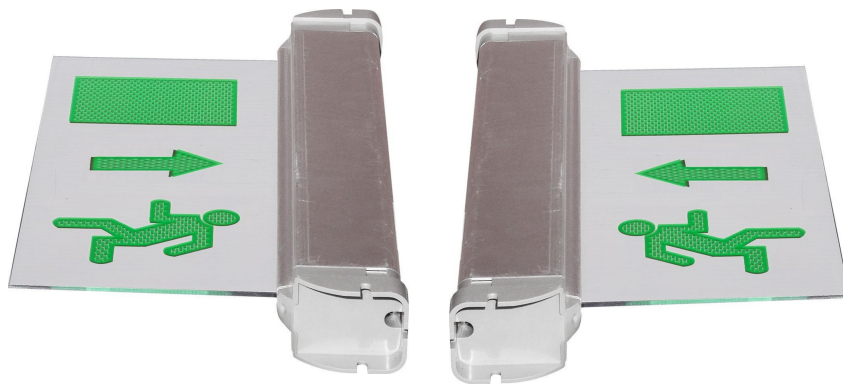

ProduseLED.ro | Telefon: 0731822886 | Email: office@produseled.com

www.produseculed.ro

Vezi mai multe detalii despre acest produs aici