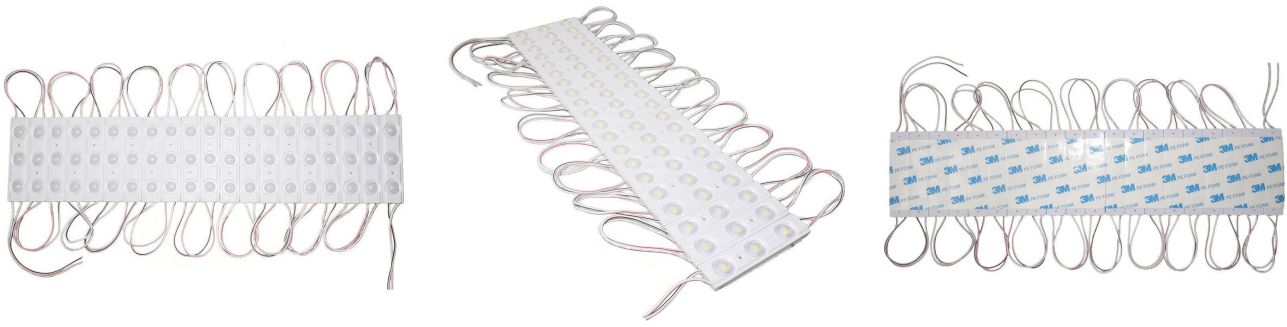

ProduseLED.ro | Telefon: 0731822886 | Email: office@produseled.com

www.produseculed.ro

Vezi mai multe detalii despre acest produs aici