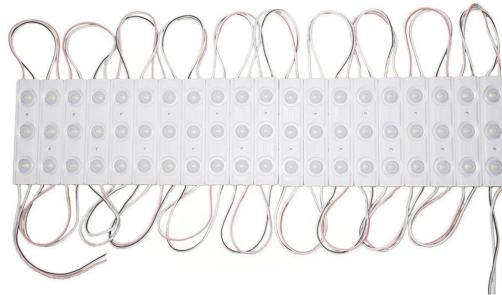

Produse^{CU}**LED**

FISA TEHNICA - Set 20 Module LED, Alb Natural, Lupa 3X5730

**Cod produs:** ML3x5730IP65LNW

Caracteristici Tehnice - Set 20 Module LED, Alb Natural, Lupa 3X5730

Categorie produs	Module LED 12V
Declaratie de conformitate	Da
Dimabil	Da
Dispersor	Efect Lupa
Durata de viata	25.000 ore
Forma	Dreptunghiular
Garantie	24 luni
Grad de Protectie	IP65
Montaj	Lipire cu banda adeziva / Fixare cu suruburi
Numar LED-uri	3
Putere	1.32W
Silicon	Da
Temperatura de culoare	Alb natural (4000K - 4500K)
Tensiune Alimentare	12V
Tip LED	5730
Unghiul de lumina	160 grade