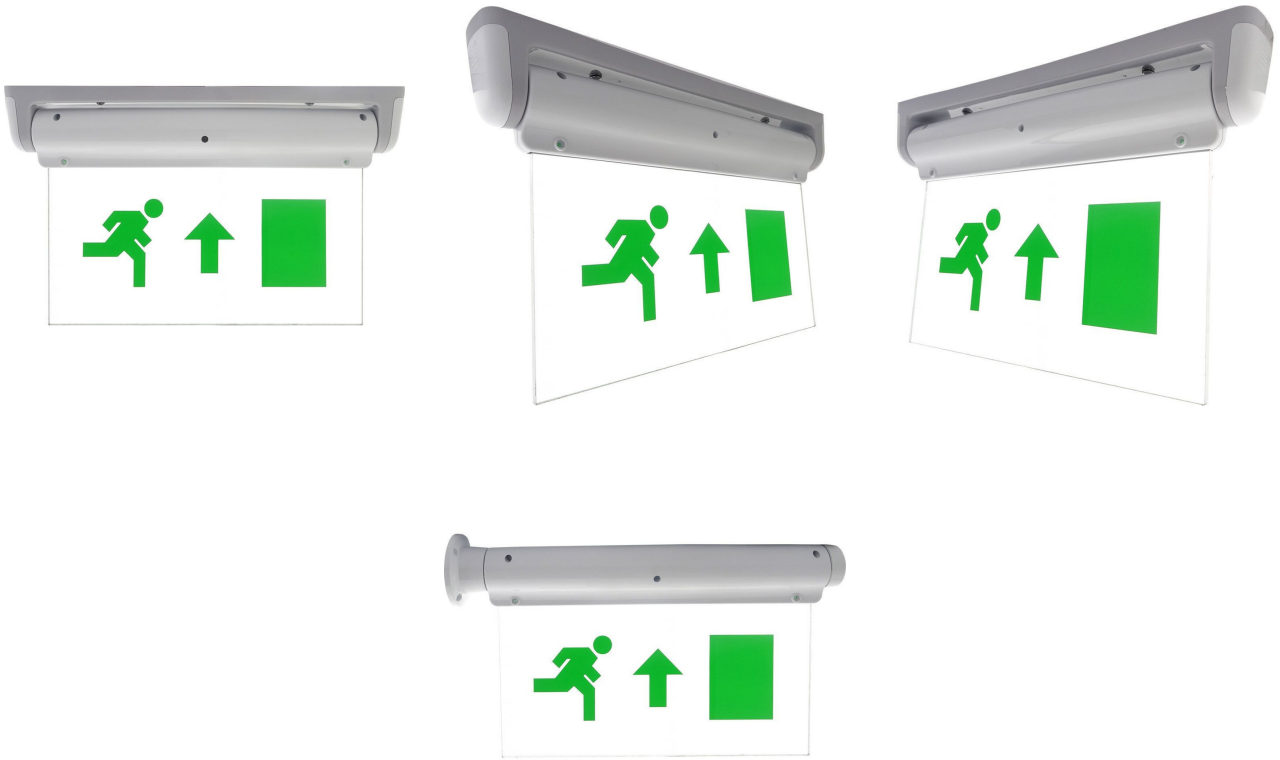

ProduseLED.ro | Telefon: 0731822886 | Email: office@produseled.com

www.produseculed.ro

Vezi mai multe detalii despre acest produs aici