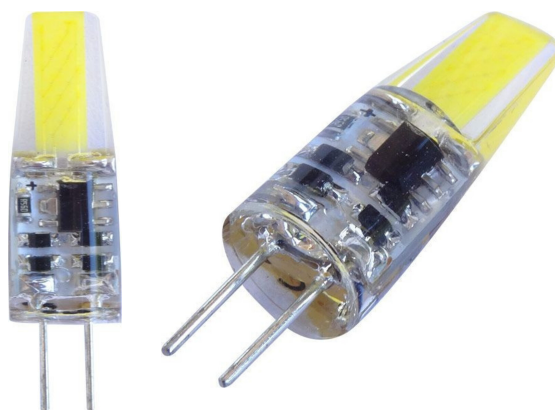

Dispersor	Cu silicon
Dulie	G4
Durata de viata	30.000 ore
Flux luminos	90 lumeni / Watt
Forma Bec	Clasic
Garantie	24 luni
Grad de Protectie	IP20
Putere	3W
Silicon	Da
Temperatura de culoare	Alb cald (2700K - 3000K)
Tensiune Alimentare	12V
Tip LED	COB
Unghiul de lumina	360 grade

Galerie Imagini Produs

ProduseLED.ro | Telefon: 0731822886 | Email: office@produseled.com

www.produseculed.ro

Vezi mai multe detalii despre acest produs aici