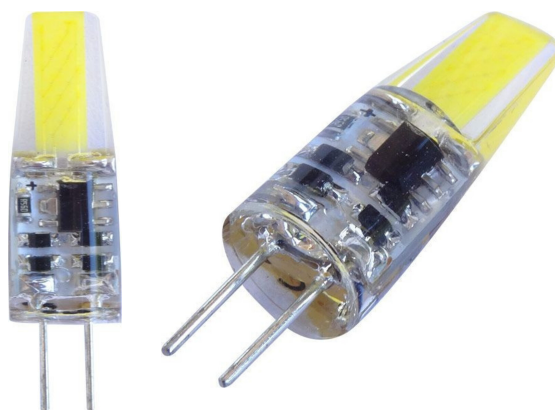

Dispersor	Cu silicon
Dulie	G4
Durata de viata	30.000 ore
Flux luminos	90 lumeni / Watt
Forma Bec	Clasic
Garantie	24 luni
Grad de Protectie	IP20
Putere	3W
Silicon	Da
Temperatura de culoare	Alb cald (2700K - 3000K)
Tensiune Alimentare	220V
Tip LED	COB
Unghiul de lumina	360 grade

Galerie Imagini Produs

ProduseLED.ro | Telefon: 0731822886 | Email: office@produseled.com

www.produseculed.ro

Vezi mai multe detalii despre acest produs aici