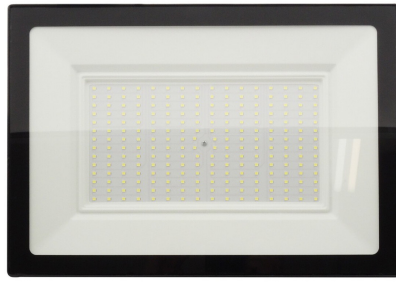

ProduseLED.ro | Telefon: 0731822886 | Email: office@produseled.com

www.produseculed.ro

Vezi mai multe detalii despre acest produs aici