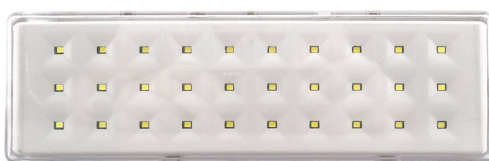

Produse^{CU}**LED**

FISA TEHNICA - Lampa de Urgenta, 30 LED-uri, Functionare Continua 7H

**Cod produs:** LEP30L7H**Caracteristici Tehnice - Lampa de Urgenta, 30 LED-uri, Functionare Continua 7H**

Acumulator inclus	Da
Autonomie	420 minute
Categorie produs	Materiale electrice
Culoare carcasa	Alba
Declaratie de conformitate	Da
Dispersor	Oglindat
Forma	Dreptunghiular
Garantie	Acumulator: 6 luni, LED: 12 luni
Grad de Protectie	IP20
LED	Da
Montaj	Aplicat
Numar fete	0 fata
Numar LED-uri	30
Putere	2W
Regim functionare	Permanent
Temperatura de culoare	Alb natural (4000K - 4500K)
Tensiune Alimentare	220V
Tip LED	3528