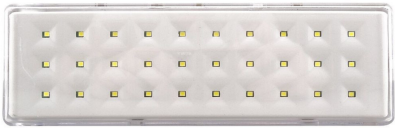

Galerie Imagini Produs

ProduseLED.ro | Telefon: 0731822886 | Email: office@produseled.com
www.produseculed.ro
Vezi mai multe detalii despre acest produs aici