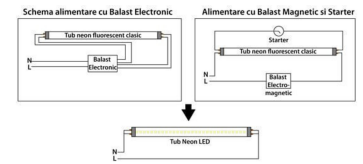

ProduseLED.ro | Telefon: 0731822886 | Email: office@produseled.com
www.produseculed.ro
Vezi mai multe detalii despre acest produs aici