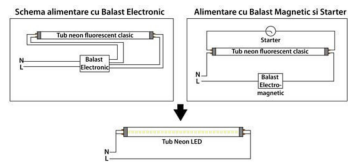

ProduseLED.ro | Telefon: 0731822886 | Email: office@produseled.com

www.produseculed.ro

Vezi mai multe detalii despre acest produs aici