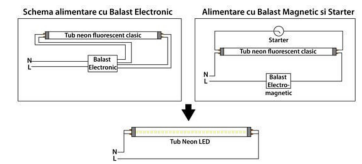

ProduseLED.ro | Telefon: 0731822886 | Email: office@produseled.com
www.produseculed.ro
Vezi mai multe detalii despre acest produs aici