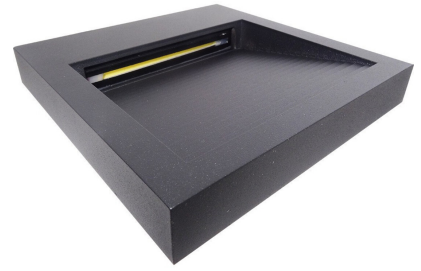

ProduseLED.ro | Telefon: 0731822886 | Email: office@produseled.com

www.produseculed.ro

Vezi mai multe detalii despre acest produs aici