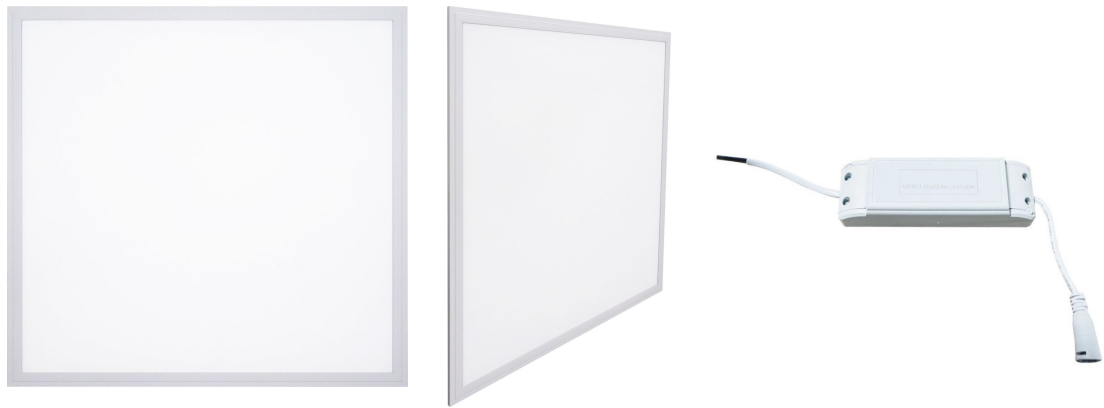

Galerie Imagini Produs

ProduseLED.ro | Telefon: 0731822886 | Email: office@produseled.com
www.produseculed.ro
Vezi mai multe detalii despre acest produs aici