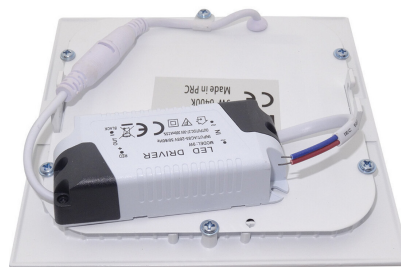

Tensiune Alimentare	220V
Tip LED	SMD
Unghiul de lumina	120 grade

Galerie Imagini Produs

ProduseLED.ro | Telefon: 0731822886 | Email: office@produseled.com

www.produseculed.ro

Vezi mai multe detalii despre acest produs aici