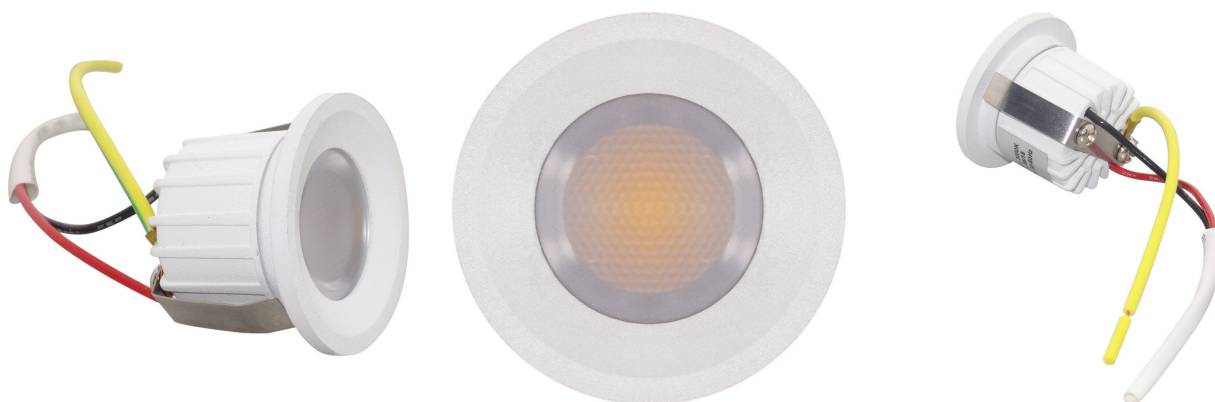

Tensiune Alimentare	220V
Tip LED	COB
Unghiul de lumina	160 grade

Galerie Imagini Produs

ProduseLED.ro | Telefon: 0731822886 | Email: office@produseled.com

www.produseculed.ro

Vezi mai multe detalii despre acest produs aici