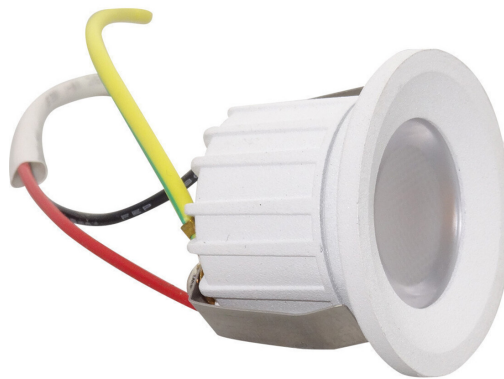

**ProduseLED****FISA TEHNICA - Spot LED Rotund, 3W, Fi35mm, 220V****Cod produs: SL3WRØ35MM220VXX****Caracteristici Tehnice - Spot LED Rotund, 3W, Fi35mm, 220V**

Categorie produs	Spoturi LED incastrabile
Culoare rama	Alba
Declaratie de conformitate	Da
Decupaj	Ø 30 mm
Dimabil	Nu
Dimensiuni	Ø 35x25 mm
Dispensor	Prismatic
Durata de viata	25.000 ore
Forma	Rotund
Garantie	24 luni
Grad de Protectie	IP20
Materiale	Aliaj Aluminiu, Geam Sticla, Plastic
Montaj	Incastrat
Numar LED-uri	1
Putere	3W
Temperatura de culoare	Alb rece (6000K - 6500K)
Temperatura de culoare	Alb natural (4000K - 4500K)
Temperatura de culoare	Alb cald (2700K - 3000K)

Tensiune Alimentare	220V
Tip LED	COB
Unghiul de lumina	160 grade