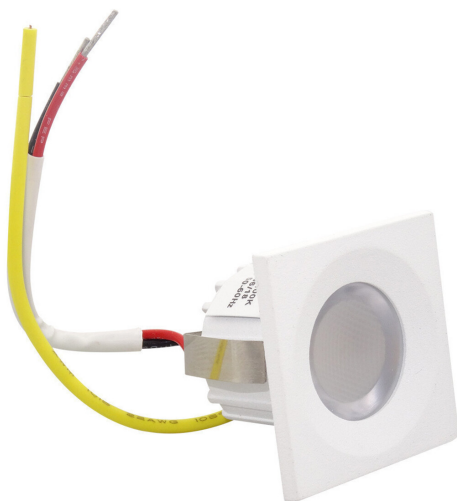

ProduseLED**FISA TEHNICA - Spot LED 3W, 220V, Patrat, 35x35 mm****Cod produs: SL3WP35MM220VXX****Caracteristici Tehnice - Spot LED 3W, 220V, Patrat, 35x35 mm**

Categorie produs	Spoturi LED incastabile
Culoare rama	Alba
Decupaj	30x30 mm
Dimabil	Nu
Dimensiuni	35x35x25 mm
Dispersor	Prismatic
Durata de viata	25.000 ore
Forma	Patrat
Garantie	24 luni
Grad de Protectie	IP20
Materiale	Aliaj Aluminiu, Geam Sticla, Plastic
Montaj	Incastrat
Putere	3W
Temperatura de culoare	Alb rece (6000K - 6500K)
Temperatura de culoare	Alb natural (4000K - 4500K)
Temperatura de culoare	Alb cald (2700K - 3000K)
Tensiune Alimentare	220V
Tip LED	SMD