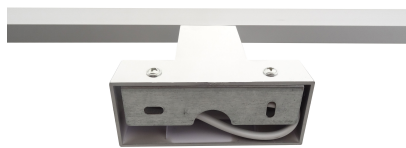

ProduseLED.ro | Telefon: 0731822886 | Email: office@produseled.com

www.produseculed.ro

Vezi mai multe detalii despre acest produs aici