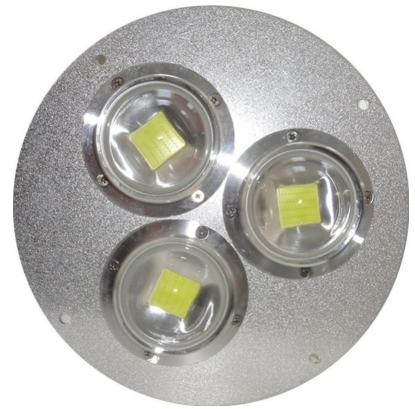

ProduseLED.ro | Telefon: 0731822886 | Email: office@produseled.com

www.produseculed.ro

Vezi mai multe detalii despre acest produs aici