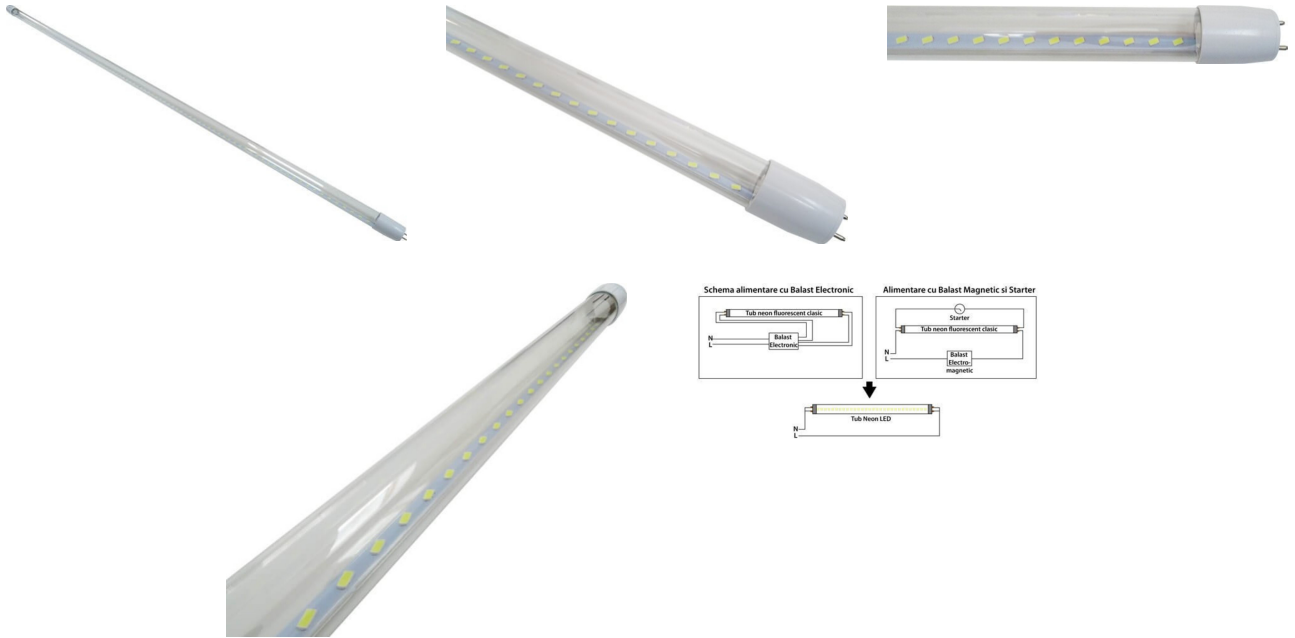

ProduseLED.ro | Telefon: 0731822886 | Email: office@produseled.com

www.produseculed.ro

Vezi mai multe detalii despre acest produs aici