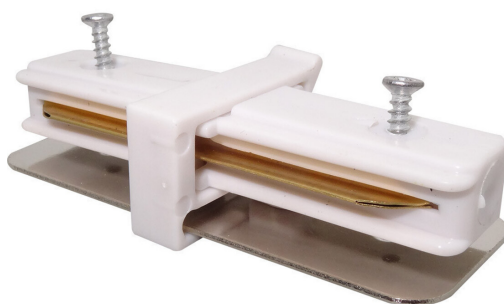

Produse^{CU}**LED**

FISA TEHNICA - Conector Tip I, Imbinare Sina, pentru Spoturi LED

Cod produs: MISTIPSLMX

Caracteristici Tehnice - Conector Tip I, Imbinare Sina, pentru Spoturi LED

Categorie produs	Spoturi LED Magazin
Culoare carcasa	Neagra
Culoare carcasa	Alba
Declaratie de conformitate	Da
Grad de Protectie	IP20
Materiale	Aluminiu + Plastic
Montaj	Prin Imbinare
Tensiune Alimentare	220V