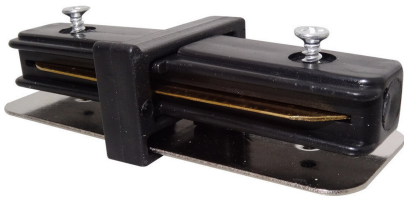

ProduseLED.ro | Telefon: 0731822886 | Email: office@produseled.com

www.produseculed.ro

Vezi mai multe detalii despre acest produs aici