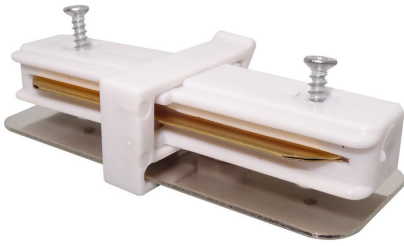

ProduseLED.ro | Telefon: 0731822886 | Email: office@produseled.com

www.produseculed.ro

Vezi mai multe detalii despre acest produs aici