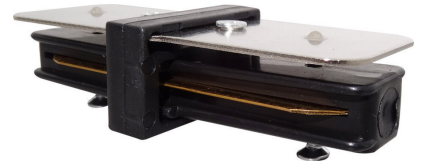

ProduseLED.ro | Telefon: 0731822886 | Email: office@produseled.com

www.produseculed.ro

Vezi mai multe detalii despre acest produs aici