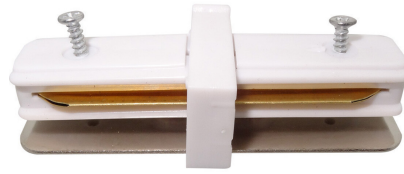

ProduseLED.ro | Telefon: 0731822886 | Email: office@produseled.com

www.produseculed.ro

Vezi mai multe detalii despre acest produs aici