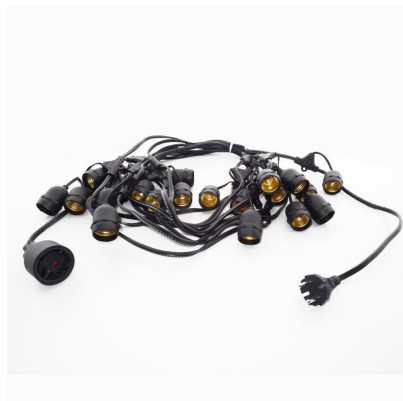

BANCA TRANSILVANIA - LEI: RO83BTRLRONCRT0382299801

TREZORERIE PLOIESTI: RO74TREZ5215069XXX015072

ProduseLED**FISA TEHNICA - Ghirlanda LED Exterior, 15 Fasunguri E27, Lungime 10 Metri****Cod produs:** GL10MC15XE27IP44**Caracteristici Tehnice - Ghirlanda LED Exterior, 15 Fasunguri E27, Lungime 10 Metri**

Categorie produs	Corpuri de Iluminat cu LED
Declaratie de conformitate	Da
Dulie	E27
Garantie	24 luni
Lungime cablu	1000 cm
Tensiune Alimentare	220V

Galerie Imagini Produs

ProduseLED.ro | Telefon: 0731822886 | Email: office@produseled.com