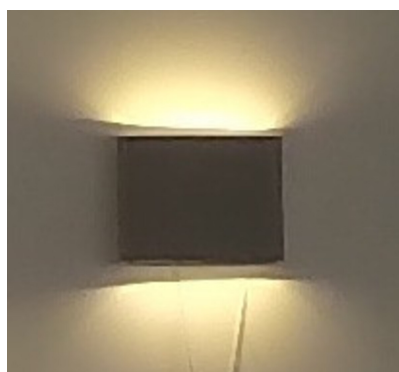

ProduseLED.ro | Telefon: 0731822886 | Email: office@produseled.com

www.produseculed.ro

Vezi mai multe detalii despre acest produs aici