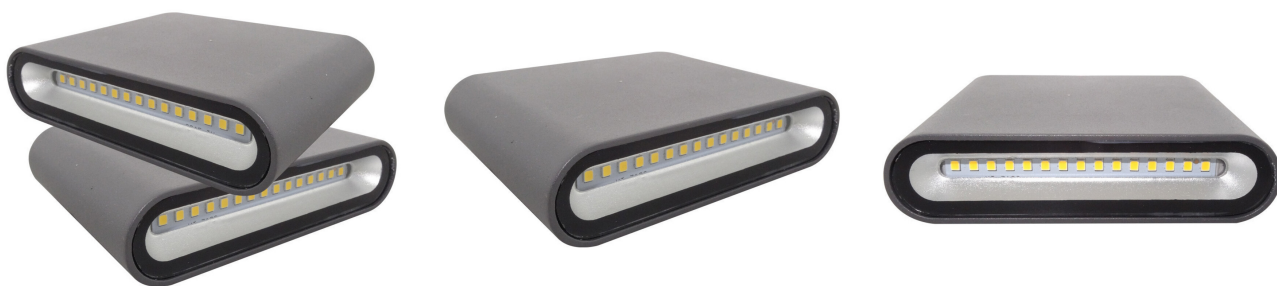

ProduseLED.ro | Telefon: 0731822886 | Email: office@produseled.com

www.produseculed.ro

Vezi mai multe detalii despre acest produs aici